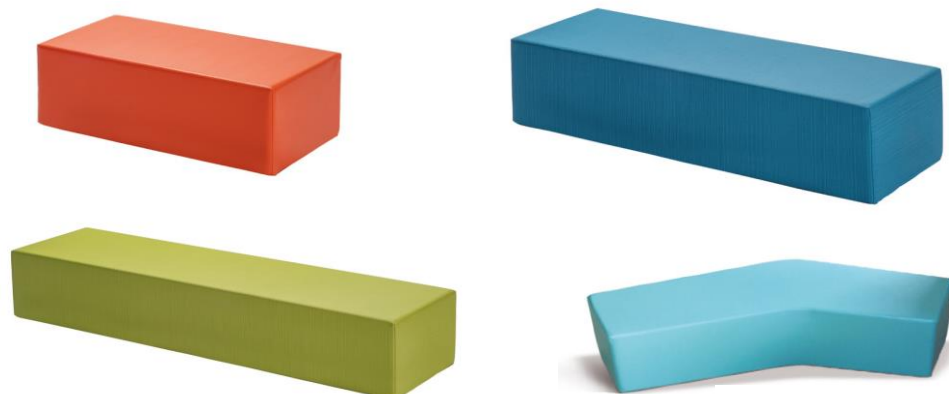

BANC ARFA

Fiche Technique

Banc Tchat

DESCRIPTIF :

Pour aménager des espaces confortables et ludiques pour la petite enfance et les adolescents. Des assises qui créent des cocons sécurisés et colorés pour les crèches, les écoles, les centres de loisirs et tout établissement accueillant des enfants.
Lieux de pause, coins lecture, salles de classe ou de motricité... des espaces enfants qui

Mousse 24kg/m³

Dessous antidérapant

Déhoussable intégralement

Fermeture à glissière

Tissu PVC COMÈTE M2 ou ABAKA

Antibactérien / Lavable à l'eau

BANCS PORTEURS 2 PLACES

4 Tailles Baby (0/3 ans), Kid's (2/8 ans),
Junior (8/12 ans) et Ados (13/17 ans)

BANC TCHAT

Taille unique

Mousse 44kg/m³

Conforme aux normes FCBA - PVC sans Phtalates - Norme D2/2000 - Fabrication française

COLORIS DISPONIBLES

Coloris unis COMÈTE

Effet textile ABAKA

Banc 2 places :

Banc 3 places :

Taille Baby : BAN 17 3PL

L.90 x H.17 x P.30

Taille Kid's : BAN 25 3PL

L.105 x H.25 x P.38

Taille Junior : BAN 32 3PL

L.117 x H.32 x P.40

Taille Ados : BAN 40 3PL