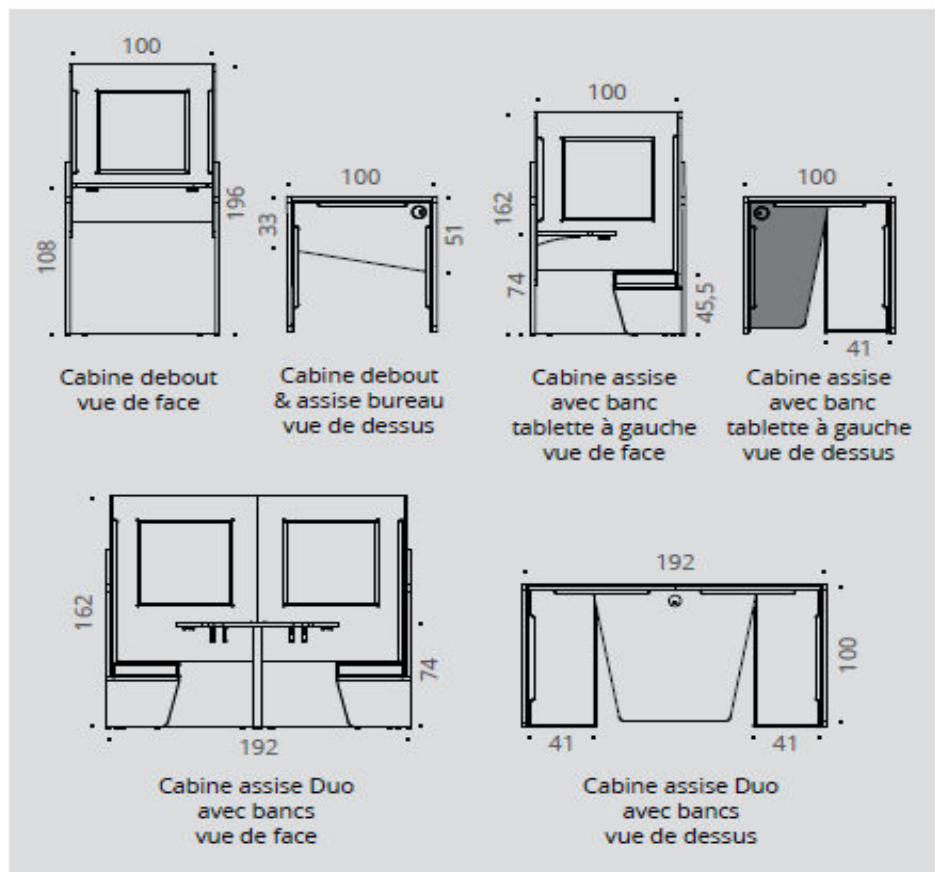

-Tablette de forme trapèze en panneau mélaminé Structurex®, ép. 25 mm, doté d'un obturateur passe-câble blanc. Dimensions utiles P 33 / 51 x L 92 cm (tablette individuelle) et P 70 / 102 x L 92 cm (tablette duo). 2 versions de tablettes individuelles (à droite ou à gauche); Finition des tablettes identique à la finition des structures basses.

- Vêrins de réglage de Ø 25 mm, de course 10 mm pour corriger les défauts de planéité du sol.

4 modèles :

- Cabine debout : P 100 x L 100 x H 196 cm. Hauteur tablette 108 cm.
- Cabine assise bureau : P 100 x L 100 x H 162 cm. Hauteur tablette 74 cm.
- Cabine assise avec banc : P 100 x L 100 x H 162 cm. Hauteur tablette 74 cm.
- Cabine Duo assise avec bancs : P 100 x L 192 x H 162 cm. Hauteur tablette 74 cm.

-Banc constitué d'un support en panneaux mélaminés Structurex®, ép. 16 mm et d'un coussin d'assise en mousse ép. 10 cm, densité 40 kg/m2 Oeko-Tex®. Dimensions : P 44 x L 97,5 x H 45,5 cm. Dimensions utiles : P41 x L46cm. Habillage panneaux acoustiques L60 x H100cm servant de dossier d'assise.

Nuancier :

Cabine de confidentialité debout
 P 100 x L 100 x H 196 cm
 H tablette 108 cm

Cabine de confidentialité assise bureau
 P 100 x L 100 x H 162 cm
 H tablette 74 cm

Cabine de confidentialité assise avec banc
Tablette à gauche
 P 100 x L 100 x H 162 cm
 H tablette 74 cm
 Banc : P 44 x L 97,5 x H 45,5 cm