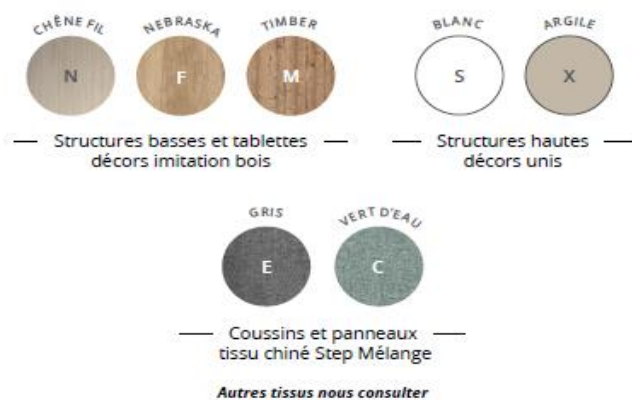

Descriptif technique :

-Panneaux mélaminés Structurex® à coins arrondis, ép. 25 mm en partie basse et panneaux mélaminés ép. 16 mm en partie haute. Chant ABS antichoc 2 mm.

-Habillage panneaux acoustiques L 60 x H 60 / H 100 cm composé d'un panneau MDF ép. 10 mm recouvert de mousse de mélamine à absorption acoustique, ép 20mm et de tissu 100% Trevira CS non feu M1, certifié Oeko-Tex.

-Tablette de forme trapèze en panneau mélaminé Structurex®, ép. 25 mm, doté d'un obturateur passe-câble blanc. Dimensions utiles P 33 / 51 x L 92 cm (tablette individuelle) et P 70 / 102 x L 92 cm (tablette duo). 2 versions de tablettes individuelles (à droite ou à gauche); Finition des tablettes identique à la finition des structures basses.

- Vêrins de réglage de Ø 25 mm, de course 10 mm pour corriger les défauts de planéité du sol.

4 modèles :

- Cabine debout : P 100 x L 100 x H 196 cm. Hauteur tablette 108 cm.
- Cabine assise bureau : P 100 x L 100 x H 162 cm. Hauteur tablette 74 cm.
- Cabine assise avec banc : P 100 x L 100 x H 162 cm. Hauteur tablette 74 cm.
- Cabine Duo assise avec bancs : P 100 x L 192 x H 162 cm. Hauteur tablette 74 cm.

-Banc constitué d'un support en panneaux mélaminés Structurex®, ép. 16 mm et d'un coussin d'assise en mousse ép. 10 cm, densité 40 kg/m2 Oeko-Tex®. Dimensions : P 44 x L 97,5 x H 45,5 cm. Dimensions utiles : P41 x L46cm. Habillage panneaux acoustiques L60 x H100cm servant de dossier d'assise.

Nuancier :