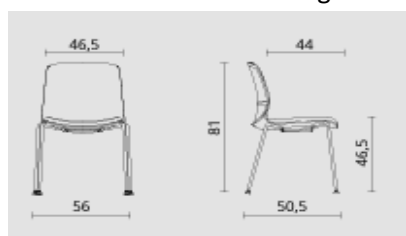

### Siège Visiteur, siège de réunion Coccinelle :

Dimensions totales : P 50,5 / H 81 / L 56 cm.

Dimensions d'assise : P 44 / H 46,5 / L 46,5 cm.

4 pieds Ø 12 mm structure tubulaire en acier époxy blanc.

Coque en polypropylène blanc.

Assise tapissée tissu polyester Carla. Non feu M1.

Rembourrage mousse (densité 55 kg/m3).

Empilable jusqu'à 6 pièces.

Poids maximal autorisé 100 kg