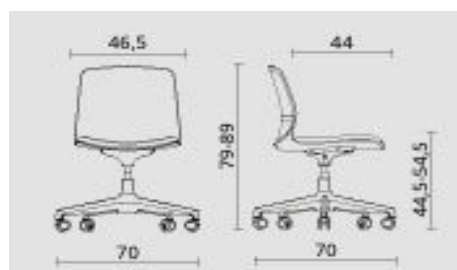

### Chaise Opératif Coccinelle :

Dimensions totales : P 70 / H 79-89 / L 70 cm.

Dimensions d'assise : P 44 / H 44,5-54,5 / L 46,5 cm.

Coque en polypropylène blanc.

Assise tapissée tissu polyester Carla. Non feu M1.

Rembourrage mousse (densité 55 kg/m3).

Mécanisme "monte et baisse" et réglage en hauteur de l'assise.

Assise pivotante.

Piètement 5 branches nylon blanc avec roulettes pivotantes noires.

### Siège opératif Haut Coccinelle :

Dimensions totales : P 70 / H 89,5-99,5 / L 70 cm.

Dimensions d'assise : P 44 / H 55-75 / L 46,5 cm.

Coque en polypropylène blanc.

Assise tapissée tissu polyester Carla. Non feu M1.

### Siège Visiteur, siège de réunion Coccinelle :

Dimensions totales : P 50,5 / H 81 / L 56 cm.

Dimensions d'assise : P 44 / H 46,5 / L 46,5 cm.

4 pieds Ø 12 mm structure tubulaire en acier époxy blanc.

Coque en polypropylène blanc.