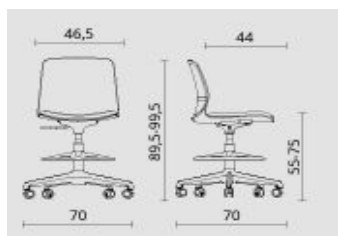

### Siège opératif Haut Coccinelle :

Dimensions totales : P 70 / H 89,5-99,5 / L 70 cm.

Dimensions d'assise : P 44 / H 55-75 / L 46,5 cm.

Coque en polypropylène blanc.

Assise tapissée tissu polyester Carla. Non feu M1.

Rembourrage mousse (densité 55 kg/m3).

Mécanisme "monte et baisse" et réglage en hauteur de l'assise.

Assise pivotante.

Piètement 5 branches nylon blanc avec roulettes pivotantes noires.

Anneau repose-pieds en métal Ø 43 cm

### Siège Visiteur, siège de réunion Coccinelle :

Dimensions totales : P 50,5 / H 81 / L 56 cm.

Dimensions d'assise : P 44 / H 46,5 / L 46,5 cm.

4 pieds Ø 12 mm structure tubulaire en acier époxy blanc.

Coque en polypropylène blanc.